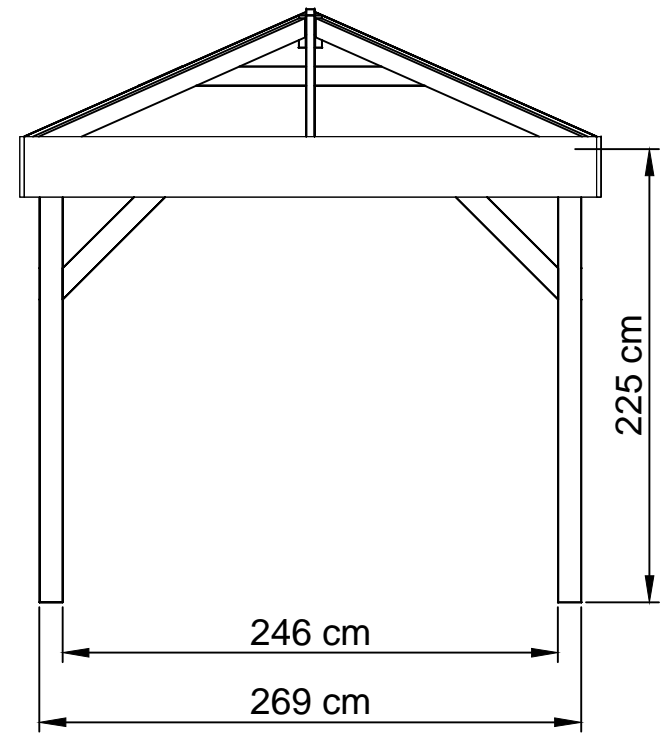

45.2949 Gazebo Samos

1 OPTIONAL

2

3

4

9 400x 

10 36x  Ø4x50