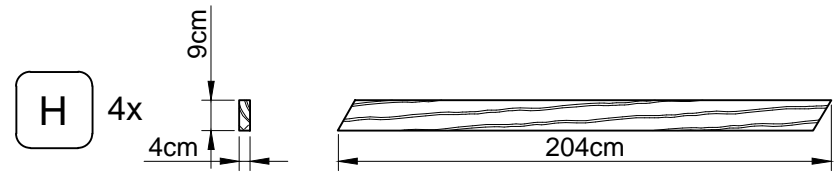

45.2949 Gazebo Samos

1 OPTIONAL

2

3

4

9 400x 

10 36x  Ø4x50