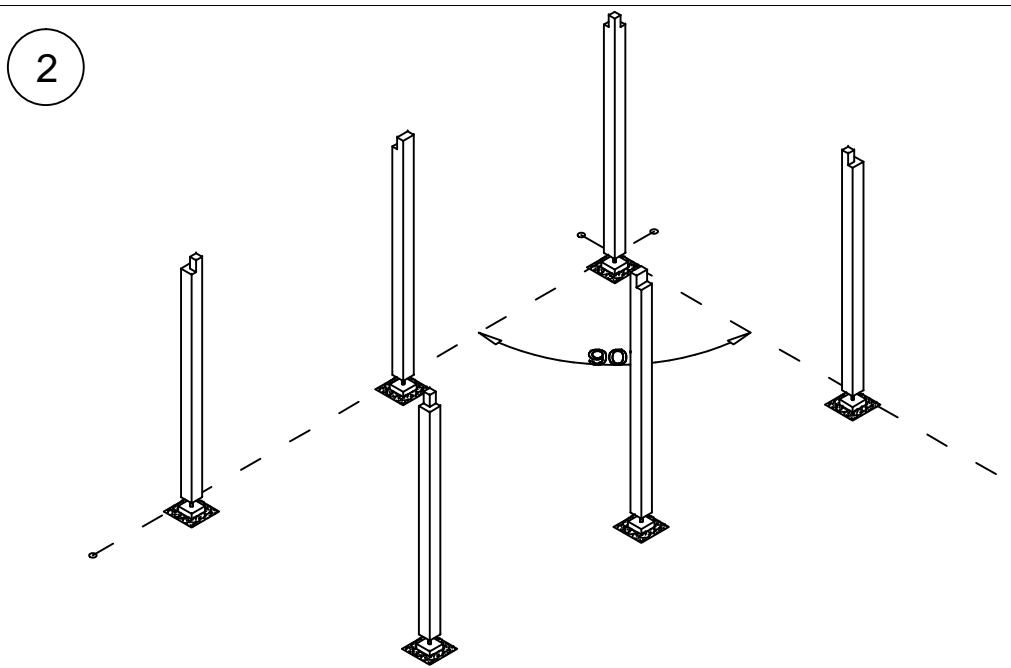

45.2949 Gazebo Samos

1 OPTIONAL

2

3

4

9 400x 

10 36x  Ø4x50