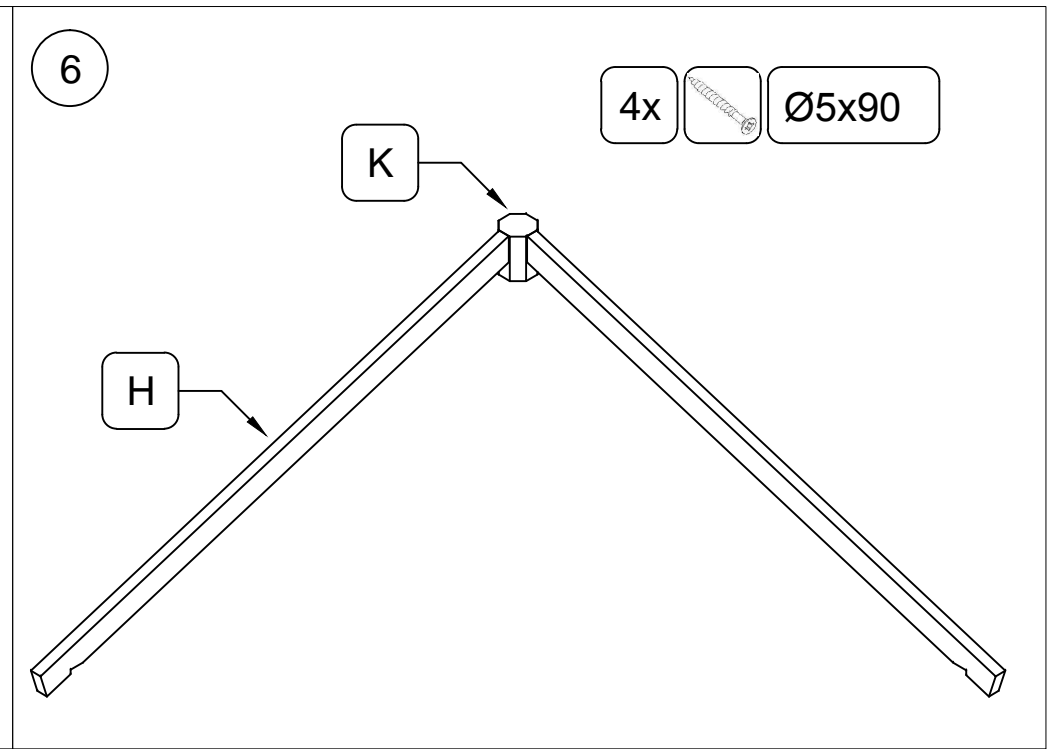

45.2949 Gazebo Samos

1 OPTIONAL

2

3

4

9 400x 

10 36x  Ø4x50