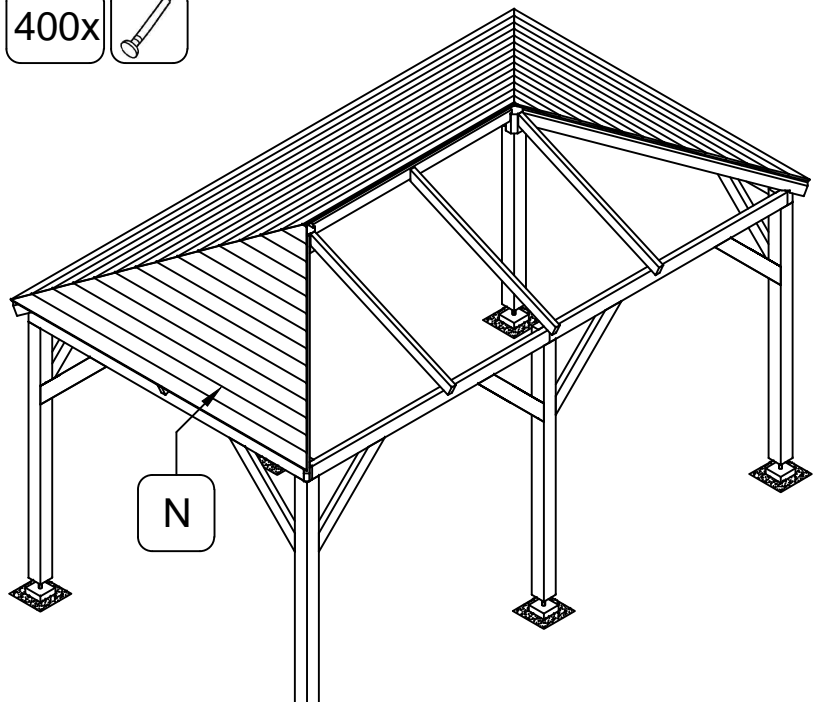

45.2949 Gazebo Samos

1 OPTIONAL

2

3

4

9 400x 

10 36x  Ø4x50