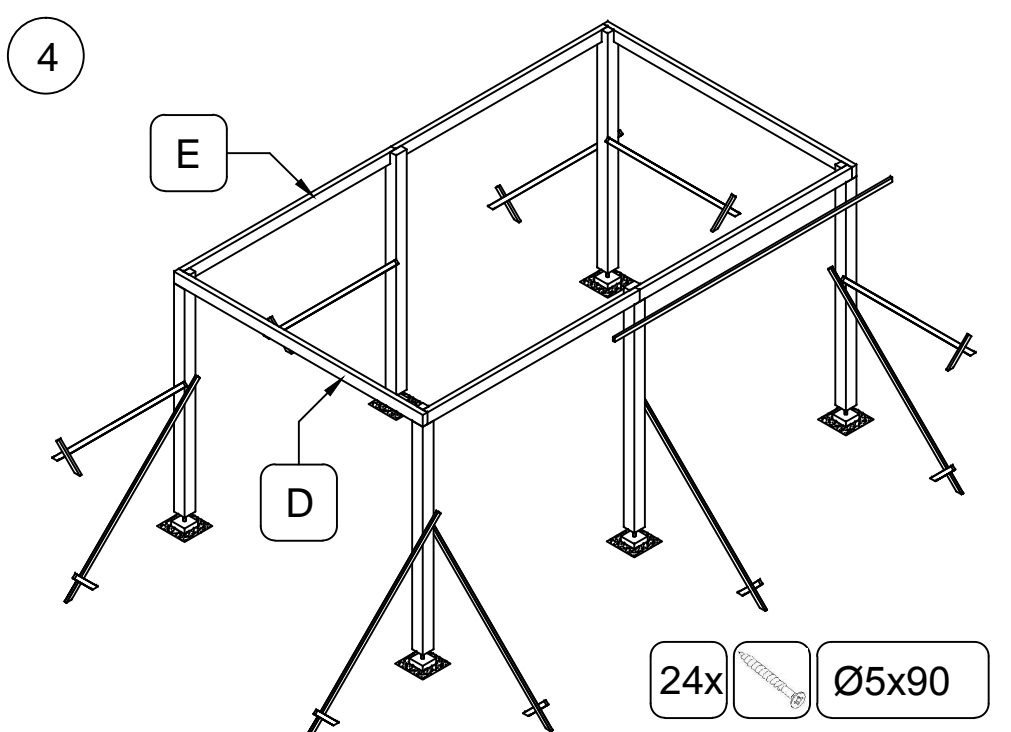

45.2949 Gazebo Samos

1 OPTIONAL

2

3

4

9 400x 

10 36x  Ø4x50