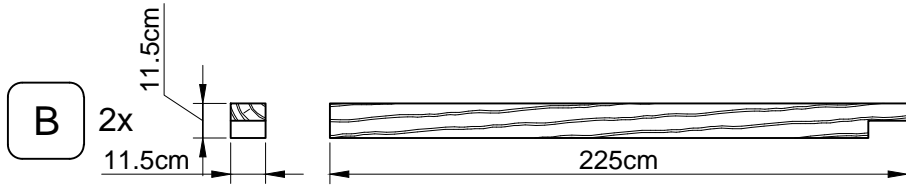

45.2949 Gazebo Samos

1 OPTIONAL

2

3

4

9 400x 

10 36x  Ø4x50