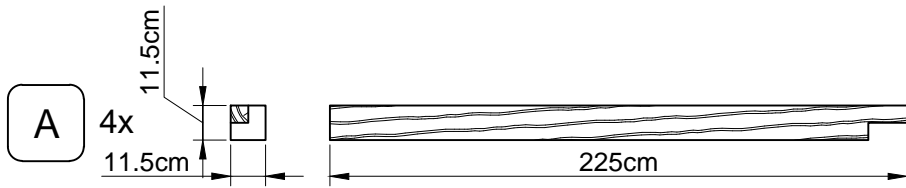

45.2949 Gazebo Samos

1 OPTIONAL

2

3

4

9 400x 

10 36x  Ø4x50