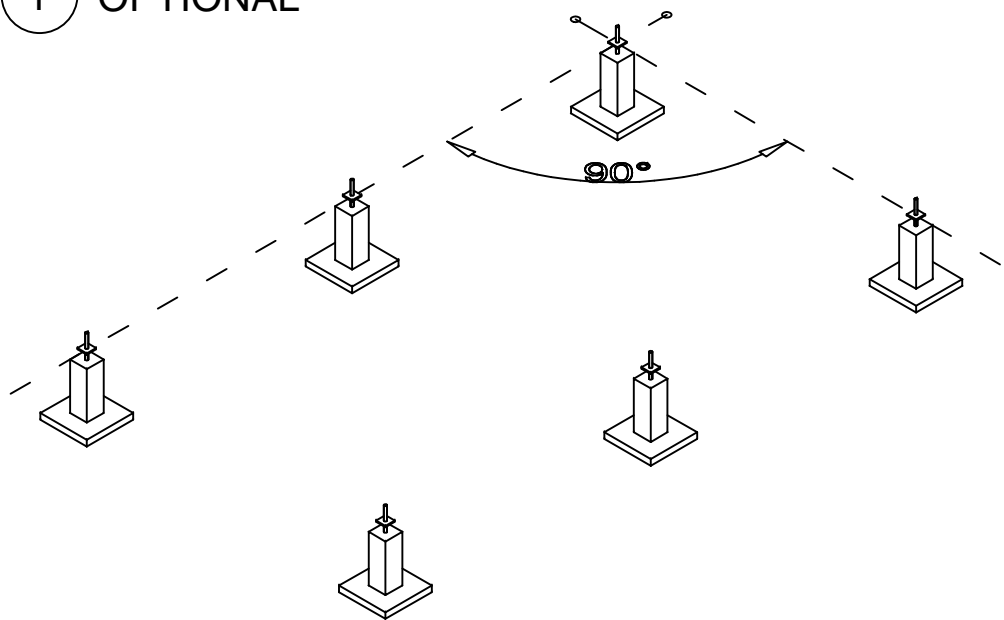

45.2949 Gazebo Samos

1 OPTIONAL

2

3

4

9 400x 

10 36x  Ø4x50