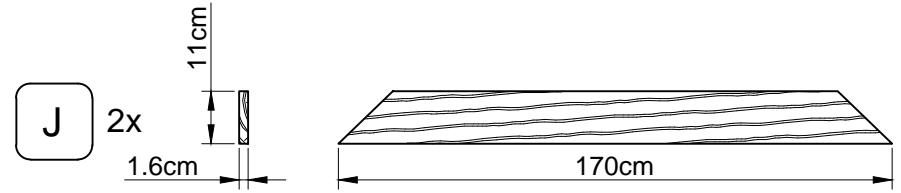

45.2949 Gazebo Samos

1 OPTIONAL

2

3

4

9 400x 

10 36x  Ø4x50