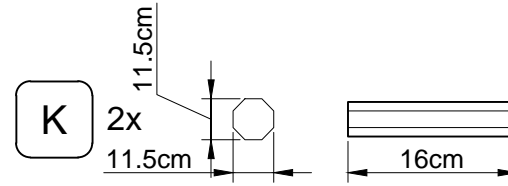

45.2949 Gazebo Samos

1 OPTIONAL

2

3

4

9 400x 

10 36x  Ø4x50