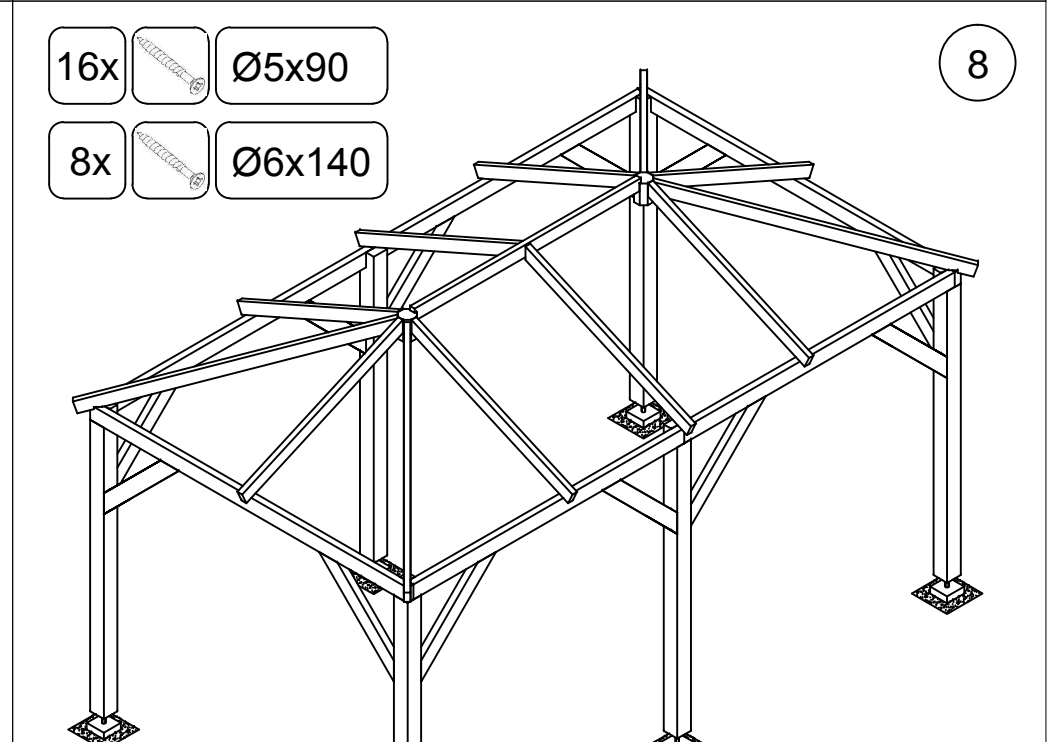

45.2949 Gazebo Samos

1 OPTIONAL

2

3

4

9 400x 

10 36x  Ø4x50