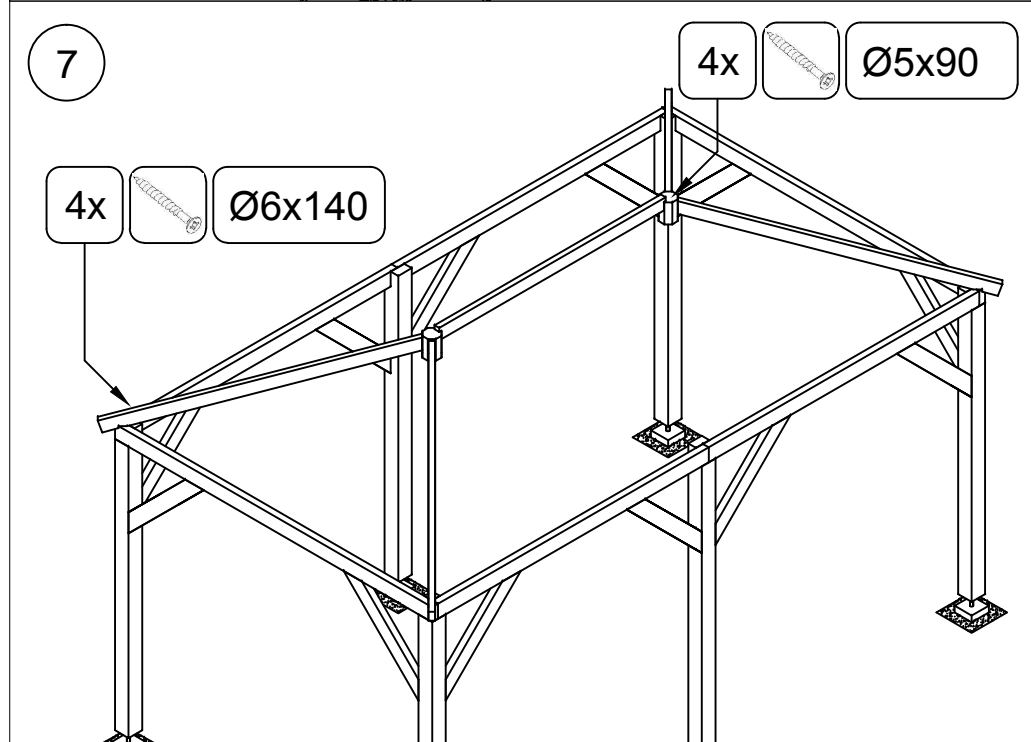

45.2949 Gazebo Samos

1 OPTIONAL

2

3

4

9 400x 

10 36x  Ø4x50