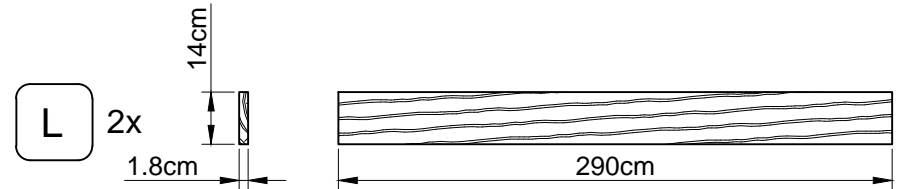

45.2949 Gazebo Samos

1 OPTIONAL

2

3

4

9 400x 

10 36x  Ø4x50