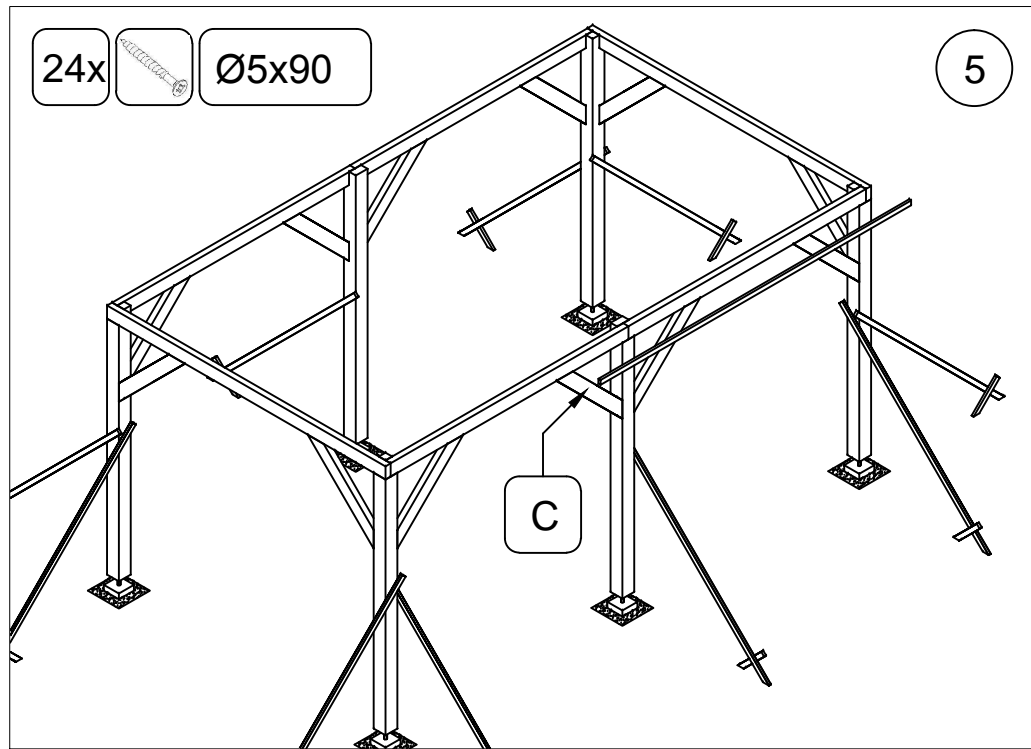

45.2949 Gazebo Samos

1 OPTIONAL

2

3

4

9 400x 

10 36x  Ø4x50