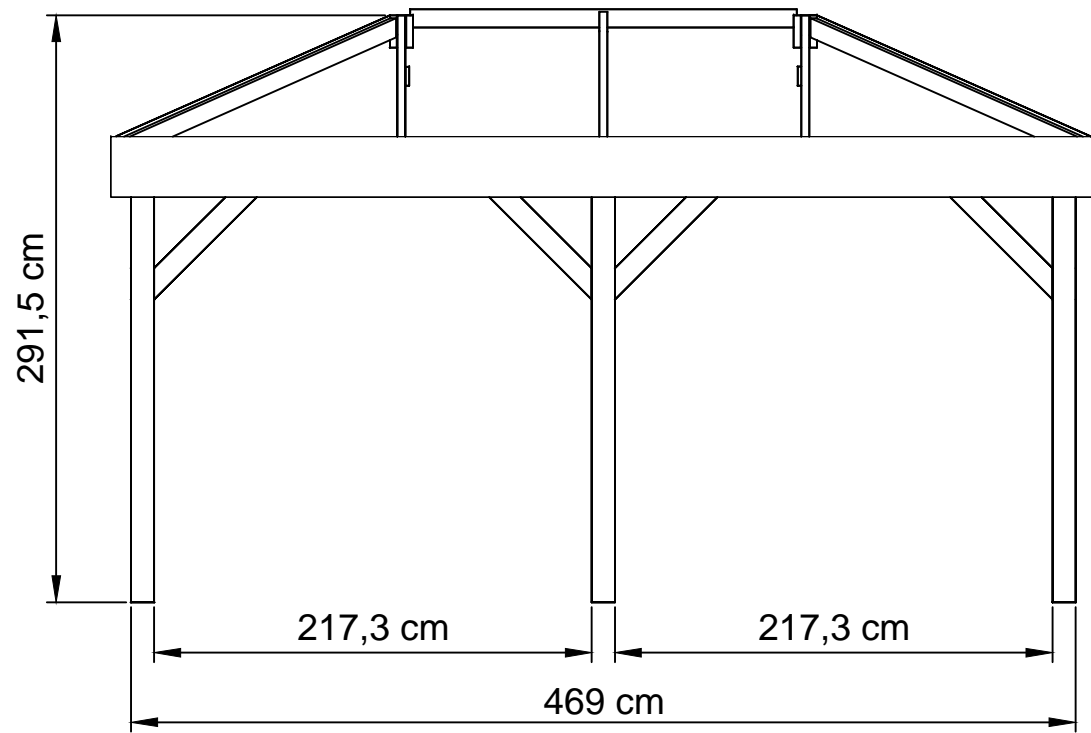

45.2949 Gazebo Samos

1 OPTIONAL

2

3

4

9 400x 

10 36x  Ø4x50