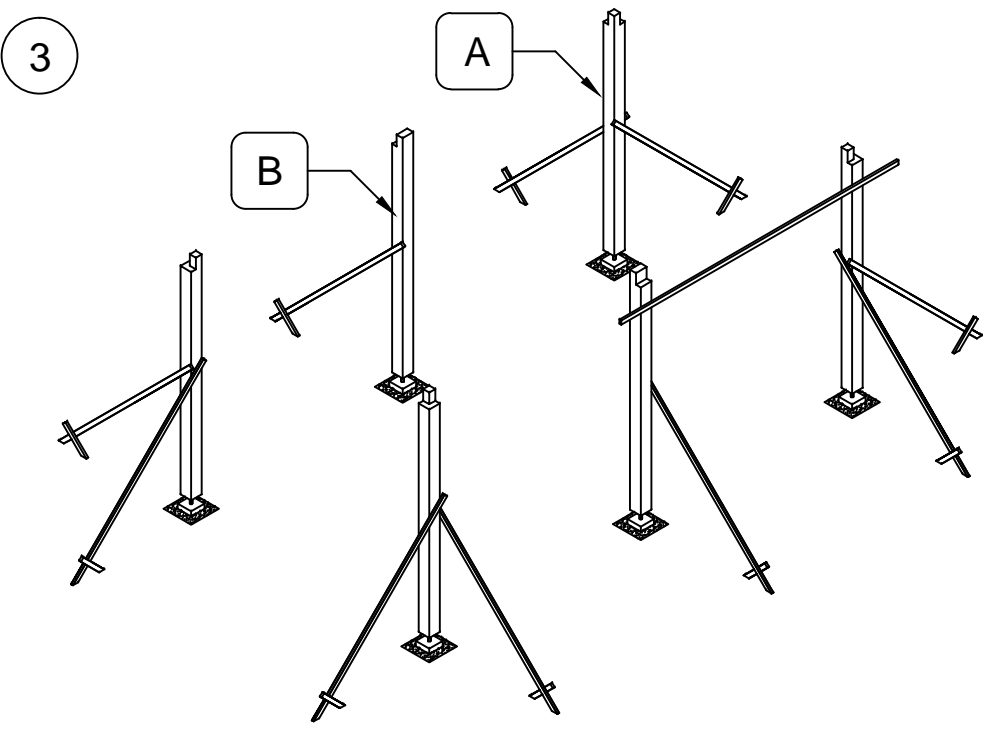

45.2949 Gazebo Samos

1 OPTIONAL

2

3

4

9 400x 

10 36x  Ø4x50