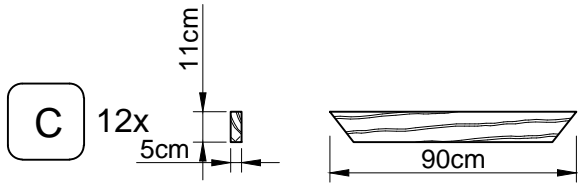

45.2949 Gazebo Samos

1 OPTIONAL

2

3

4

9 400x 

10 36x  Ø4x50